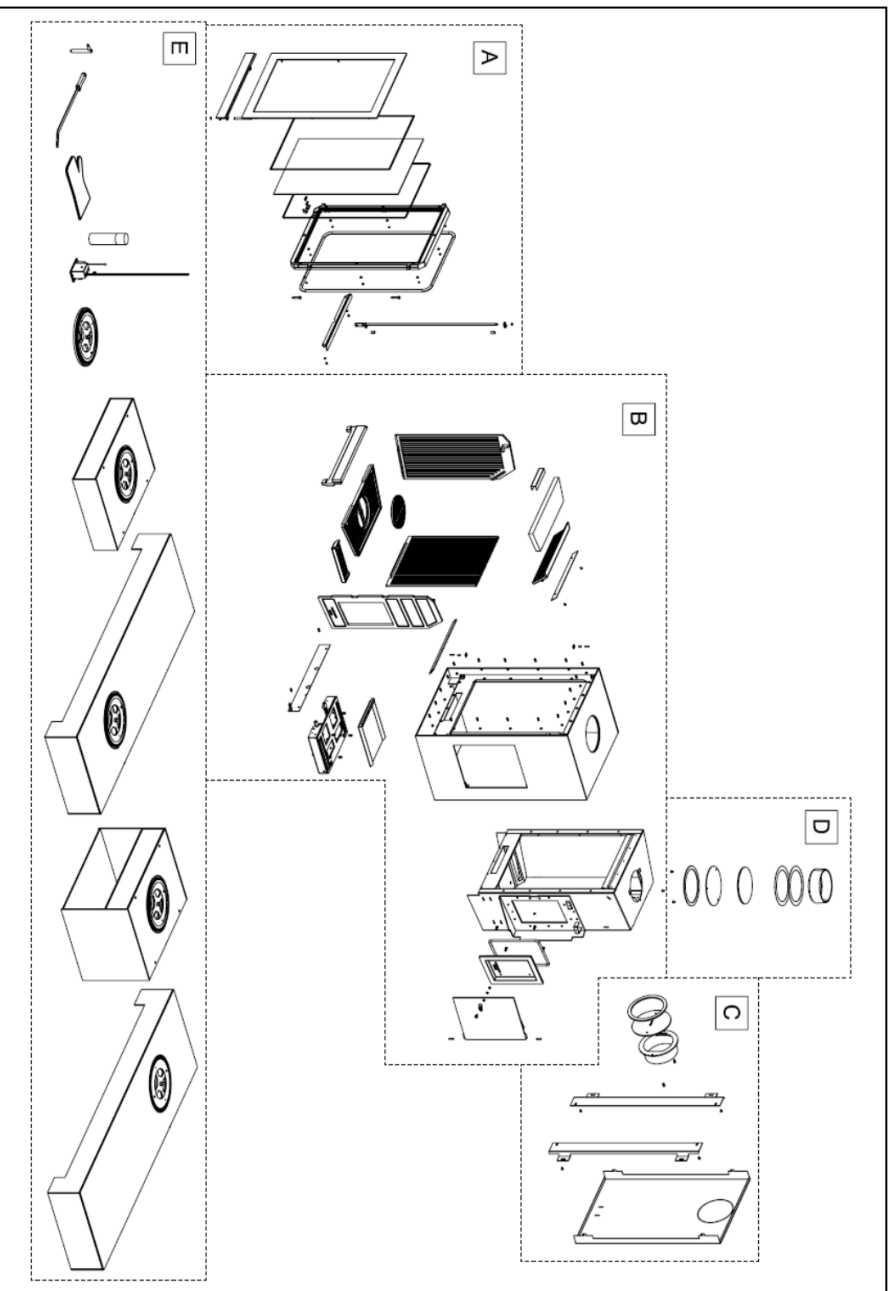

La vue éclatée est une vue générique pour commander des pièces détachées concernant tous les modèles gamme TQH des poêles Nestor Martin. Il peut que l'image ne se correspondre pas avec précision à la géométrie de la pièce originale.

The exploded view is a generic view to request spare parts of all models of the range TQH stoves from Nestor Martin. It may be possible that the image does not faithfully correspond to the geometry of your piece.